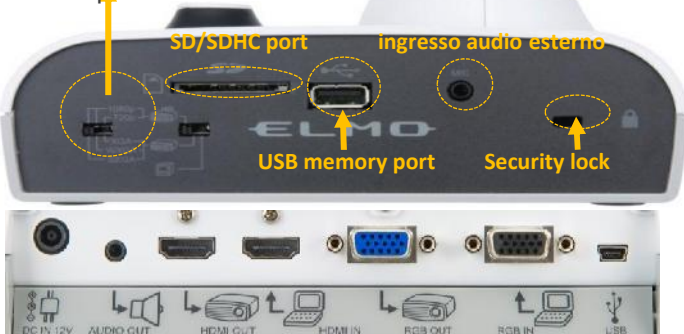

Connettività assoluta

Funzione Web Cam & uscita passante HDMI

NEW

Le nuove specifiche di L-12iD sono le più avanzate in termini di connettività e usabilità. Viene supportato lo standard **UVC (USB Video class)** per una agevole integrazione con la lavagna interattiva, ed altre tecnologie già presenti in classe. La nuova uscita passante HDMI permette di utilizzare il vostro visualizer L-12iD come un commutatore passante HDMI per visualizzare in alternativa un computer HD o un tablet e immagini HD dal visualizer L-12iD semplicemente premendo un tasto.

● RISOLUZIONE USCITA SELEZIONABILE

L-12iD offre una varietà di risoluzioni in uscita, ad un semplice tocco di commutatore.

INTERFACCE

Selezione ingresso	Principale/Esterno (RGB x 1, HDMI x 1)
Connettori di uscita	RGB output mini D-sub 15-pin connector, female x1 HDMI output terminal x1 Line Out terminal 3.5mm-diameter stereo minijack x1
Connettori di ingresso	RGB input mini D-sub 15-pin connector, female x1 HDMI input terminal x 1 Mic In/Line Out terminal (shared), 3.5mm-diameter stereo mini jack x1
Connettore controllo esterno	USB device (conforme 2.0) connettore Mini-B x1
Uscita RGB analogico	1080p : 1,920x1,080@60Hz, 720p : 1,280x720@60Hz SXGA:1,280x1,024@60Hz, WXGA:1,280x800@60Hz XGA:1,024x768@60Hz
uscita HDMI	Image output : 1080p/720p Audio output : PCM44.1kHz frequenza campionamento
Interfaccia memoria	SD memory card slot x1, USB host(conforme 2.0) connettore Type A x1