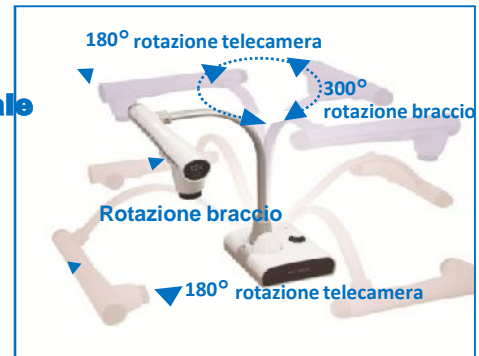

KEY FEATURES

- Uscita HDMI **NEW!**
- Zoom potente 96 x (zoom ottico 12 x, zoom digitale 8 x)
- Sensore CMOS 3.4 MP
- Full HD 1080p
- Conforme *standard USB Video Class* (può essere usato come webcam)
- Braccio telecamera multidirezionale
- Area di ripresa A3
- Microfono incorporato
- Telecomando IR dal design ergonomico

L-12iD

Il rivoluzionario Visualizer interattivo

Potente zoom 96 x

Immagini Full HD 1080p

Video reale 30 fps

Alta qualità immagini / 300 ° rotazione telecamera/

L-12iD può catturare immagini di alta qualità in full HD da qualsiasi angolazione. Il robusto braccio della telecamera resta in posizione ed è facilmente utilizzabile a utenti destri o mancini.

Connettività assoluta

Funzione Web Cam & uscita passante HDMI

NEW

Le nuove specifiche di L-12iD sono le più avanzate in termini di connettività e usabilità. Viene supportato lo standard **UVC (USB Video class)** per una agevole integrazione con la lavagna interattiva, ed altre tecnologie già presenti in classe. La nuova uscita passante HDMI permette di utilizzare il vostro visualizer L-12iD come un commutatore passante HDMI per visualizzare in alternativa un computer HD o un tablet e immagini HD dal visualizer L-12iD semplicemente premendo un tasto.