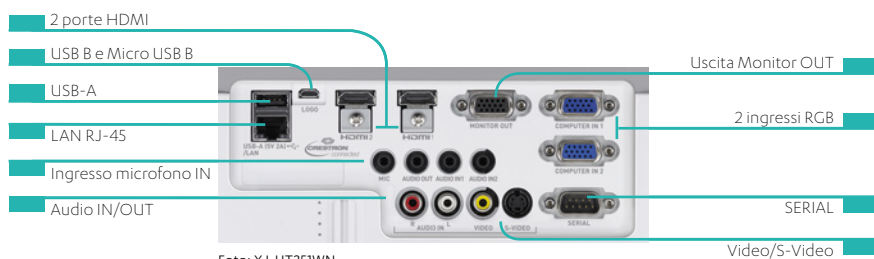

WLAN)))

Made in
Japan

Panoramica dei dati tecnici della serie Ultra Short Throw:		XJ-UT351W	XJ-UT351WN	XJ-UT311WN
Display	Tecnologia: Risoluzione: Luminosità:		Chip DLP® da 0,65" (WXGA) 1.280 x 800 Pixel (WXGA) 3.500 L	3.100 L
Tecnologia di illuminazione	Tipo: Ore di esercizio:		Tecnologia ibrida laser e LED fino a 20.000 ore	
Immagine	Contrasto: Profondità colore:		20.000:1 fino 1,07 miliardi (Full Color)	
Obiettivo	Tecnologia: Rapporto di proiezione (distanza: larghezza dell'immagine): Offset: Messa a fuoco:		Ottica fissa/sistema di specchi 0,28:1 70% Manuale	
Proiezione	Misura della superficie di proiezione:		da 50" (1,27 m) a 110" (2,79 m)	
Correzione del trapezio	Manuale:		orizzontale/verticale: ±5°	
Collegamenti	Computer: Ingresso digitale: Component Video: Audio: Ingresso microfono: USB: Logo port: Collegamenti wireless: Dispositivi USB ¹ collegabili:		2 porte RGB (RGB mini D-Sub 15 pin (VGA)) 2 porte HDMI tipo A RCA (composite), S-Video Ingresso: 1 porta RCA (R/L), 2 mini jack stereo da 3,5 mm, Uscita: 1 mini jack stereo da 3,5 mm Mini mono da 3,5 mm USB tipo A (USB 2.0), USB tipo B via Micro USB Optional: Adattatore CASIO Wireless LAN (YW-40) Chiave di memoria USB, adattatore wireless YW-40 CASIO, calcolatrici grafiche/dizionari elettronici e fotocamere digitali selezionate di CASIO ¹	1 porta HDMI tipo A (480p-1080p) Adattatore CASIO Wireless LAN (YW-40) in dotazione -
Funzioni avanzate			Accensione diretta, spegnimento diretto, retroproiezione, congelamento immagine, schermata vuota, montaggio a soffitto	
Uscite	Audio: Uscita RGB:		Mini-Stereo Variable Audio da 3,5 mm RGB mini D-Sub 15 pin	
Sistema audio			Altoparlante mono da 16 W	
Sistema di controllo:	Ingresso sistema di controllo: LAN: Sistemi di controllo compatibili:	- -	RS-232 (mini D-Sub 9 pin) RJ-45 Crestron, AMX, Extron, SP Controls	
Rumorosità	Eco 1/Normal:		28-37 dB	
Consumo energetico	Light Control on (Light Output 1-7): Light Control off (Normal/Bright): Standby:		105-185 W 200/225 W 0,23 W	90-160 W 170-195 W
Compatibilità PC	Risoluzione max. compressa:		1.920 x 1.200 pixel (WUXGA)	
Compatibilità video	Norme: Segnali:		PAL-N/-M, PAL60, SECAM, NTSC YCbCr/YPbPr	
Dotazione	Telecomando a infrarossi: Altro:	YT-160 ²		YT-131 ²
Accessori opzionali	Supporto da parete:		Batterie (2 di tipo AAA), cavo di rete, cavo RGB, garanzia, guida rapida YM-80 (4 M4/10 mm)	
Dati generali	Dimensioni (L x A x P): Peso: Temperatura di esercizio: Garanzia:		Coperchio incluso: 413 x 153 x 333 mm/Coperchio escluso: 338 x 153 x 333 mm 5,7 kg 5-35° C 1. In caso di uso per meno di 12 ore al giorno: Proiettore: 3 anni, sorgente luminosa: 5 anni o 10.000 ore ³ 2. In caso di uso continuato per più di 12 ore al giorno: Proiettore: 2 anni, sorgente luminosa: 2 anni o 6.000 ore ³	